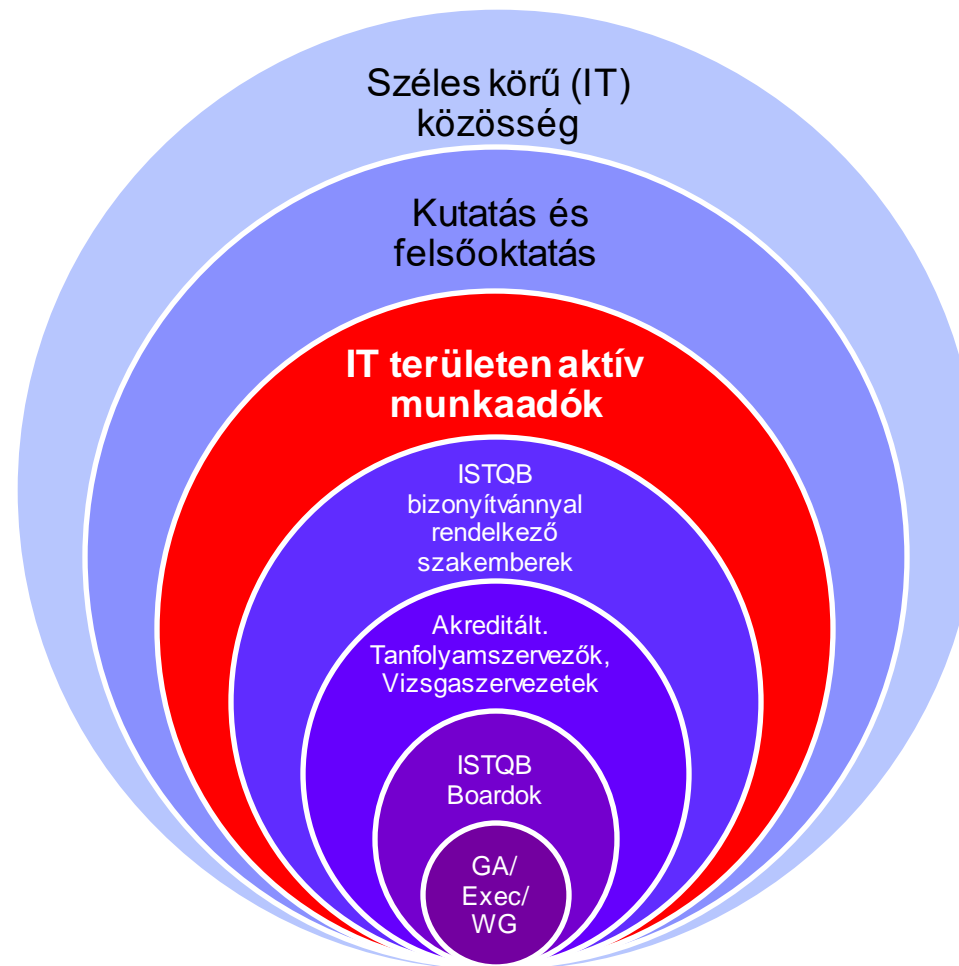

Az ISTQB Partner Program **azon munkaadókat** ismeri el, melyek fontosnak tartják az ISTQB-t, illetve investáltak a szervezet által definiált képzési modellbe!